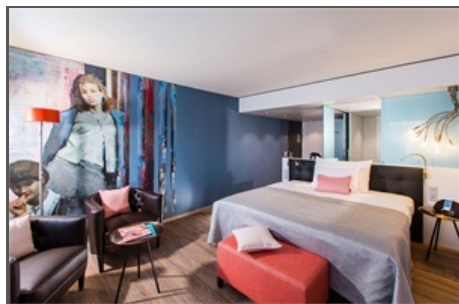

連絡案内

Hotel Arte ★★★★★

**Riggenbachstrasse 10
4600 Olten
Switzerland**

電話:
Fax:
インターネット:

+41(0)62 286 68 00
+41(0)62 286 68 10
www.konferenzhotel.ch

Eメール:

reception@konferenzhotel.ch

から:
総部屋数:
年中無休:

117.00 CHF
79
はい

チェックイン: 14:00

チェックアウト: 10:00

一般案内

ホテルの詳細

アルテホテルコンベンションセンター、鉄道駅に近い静かな場所に優れた設備を備えたモダンな会議やビジネスホテルです。現代のアラカルトレストランでは、市場や他の料理から新鮮な食材をお楽しみください。夏には、食べ物や飲み物テラスでお楽しみいただけます。我々は、500人まで収容可能な12個会議の会議室を提供しています。我々の79室の客室では、すぐに家にいるように感じていただけます - 客室、フレンドリーな明るく快適です。統合されたラジオ、目覚まし時計、金庫、ミニバー、フラットスクリーンTVも直通デジタル電話回線、機器の一部であり、公衆無線LANです。ビジネスで部屋には無料の高速ケーブルインターネットです。当館Hotel Arteは、車いす使用のために構築されています。朝食は、すでに6時クロックから平日を提供しています。オルテン、スイスの交通工学のハブに知られているので、すべての方向で旅行をbietenする。当ホテルは、週7日営業しており、オープンしたホテルのフロントは24時間開いています。

詳細については、当社をご覧ください。ホームページ あるいは getmyhotel.com

ホテルタイプ

- シティホテル
- ビジネスホテル
- ベッドアンドブレックファースト(寝&朝食)
- 会議用ホテル
- バイクホテル
- プティック/デザインホテル
- 休日/休暇

承認された支払い

通用言語

Catalán, Danske, Deutsch, English, Français, Italiano, Polski, Português, Русский, Română, Slovenski, Türk, Ελληνικά, العربية, 中文, עברית

ホテルの食事

- 朝食 18 CHF